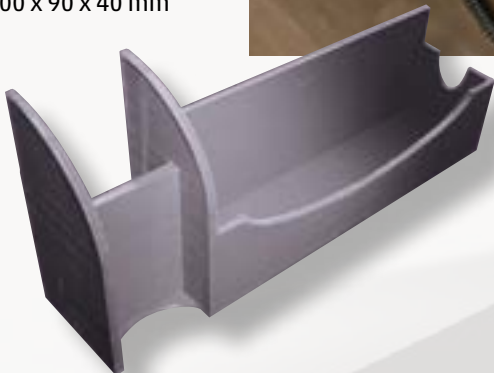

Boxenmauer

Keine Boxengasse ohne Trennmauer zur Rennstrecke!

Das Boxenmauer Modul wird als Komplet-Set (ca. 685mm Länge) mit je einem Endstück oder als Einzel-Mittelteil (ca. 138mm Länge) angeboten.

Mit den Mauerstücken in den Maßen (ca. 138,5 x 35 x 15mm) besteht die Möglichkeit, die Boxenmauer beliebig zu erweitern. Der abgebildete Werbebanner ist nicht im Lieferumfang enthalten.

ab **7,90€**

Reglerbox

Keine herunterfallenden Regler mehr.

Hier finden der handelsübliche kabelgebundene Standard-controller von Carrera sowie Pistolenregler Platz.

Diese Box wird mit 3 Schrauben an der Tischplatte befestigt.

Maße: ca. 200 x 90 x 40 mm

ab **15,90€**

LED-Strahler mir 3 hellen LED's

3fach-LED-Strahler 12V, mit stabilem Klipfuß. Die ideale Streckenbeleuchtung für jede Bahn.

Der Lampenkopf ist beweglich. Somit lassen sich die gewünschten Abstrahlwinkel stufenlos einstellen.

Maße: ca. 190mm hoch

ab **8,90€**

NEU: LED-Strahler 2.0

Technisch identisch mit dem ersten Modell. Neuer, transparenter „Lampenschirm“

ab **9,60€**

12V-Straßenlampe mit 3fach LED

Die ideale Streckenbeleuchtung für jede Bahn. Am Fuss befinden sich zwei Bohrungen zum Verschrauben. Die Lampe kann wahlweise mit Aufschraubhülse oder mit Clipfuß bestellt werden.