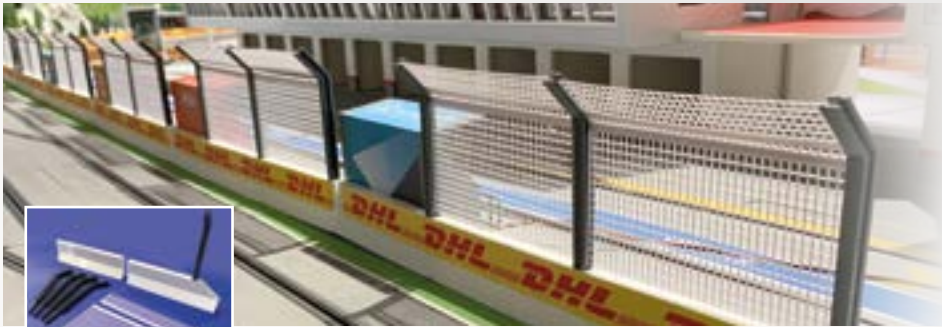

Carrera Rennbahnen, Autos und Zubehör

2024

- **Komplettes Carrera dig. Programm**
- **viele weitere Slotcar-Hersteller**
- **3D-Druck zur Bahngestaltung**
- **Umbau analog auf digital**
- **Rennbahn Vermietung**
- **Rennveranstaltungen**
- **Service-Leistungen**
- **Lackierarbeiten**
- **Bahnplanung**
- **Bahnbau**

Boxenmauer

Keine Boxengasse ohne Trennmauer zur Rennstrecke!

Das Boxenmauer Modul wird als Komplet-Set (ca. 685mm Länge) mit je einem Endstück oder als Einzel-Mittelteil (ca. 138mm Länge) angeboten.

Mit den Mauerstücken in den Maßen (ca. 138,5 x 35 x 15mm) besteht die Möglichkeit, die Boxenmauer beliebig zu erweitern. Der abgebildete Werbebanner ist nicht im Lieferumfang enthalten.

Maße: ca. 200 x 90 x 40 mm

ab **15,90€**

LED-Strahler mir 3 hellen LED's

3fach-LED-Strahler 12V, mit stabilem Klipfuß. Die ideale Streckenbeleuchtung für jede Bahn.

Der Lampenkopf ist beweglich. Somit lassen sich die gewünschten Abstrahlwinkel stufenlos einstellen.

Autobühne für 1:32 und 1:24er Modelle

Die Reifen sind der einzige Kontakt zur Rennbahn.

Um diese bei längerer Lagerung zu schonen, haben wir die Bühne entwickelt. Sie lagert das Auto höher, so dass die Reifen keinen Kontakt zum Boden haben und frei „schweben“ können.