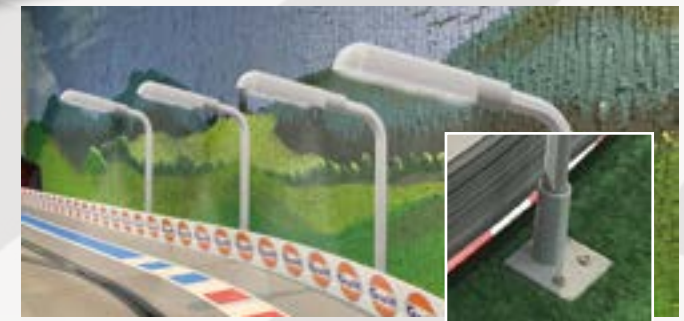

Maße: ca. 200 x 90 x 40 mm

ab **15,90€**

LED-Strahler mir 3 hellen LED's

3fach-LED-Strahler 12V, mit stabilem Klipfuß. Die ideale Streckenbeleuchtung für jede Bahn.

Der Lampenkopf ist beweglich. Somit lassen sich die gewünschten Abstrahlwinkel stufenlos einstellen.

Maße: ca. 190mm hoch

ab **8,90€**

NEU: LED-Strahler 2.0

Technisch identisch mit dem ersten Modell. Neuer, transparenter „Lampenschirm“

ab **9,60€**

12V-Straßenlampe mit 3fach LED

Die ideale Streckenbeleuchtung für jede Bahn. Am Fuss befinden sich zwei Bohrungen zum Verschrauben. Die Lampe kann wahlweise mit Aufschraubhülse oder mit Clipfuß bestellt werden.

3fach-12V-LED ist bereits eingebaut.

Maße: ca. 185 x 130 x 22mm

ab **8,90€**

Bestuhlung für Tribünen

Wir haben mit der Firma Edelhirsch eine Erweiterung in Form von farbigen Sitzreihen geschaffen.

Wir finden, dass die Tribünen hierdurch optisch aufgewertet werden. Natürlich können die Sitze auch für Carrera- oder selbstgebaute Tribünen verwendet werden. Die Sitzreihen werden in den Farben rot, blau, gelb, grün und farblich gemischt angeboten.

Autobühne für 1:32 und 1:24er Modelle

Die Reifen sind der einzige Kontakt zur Rennbahn.

Um diese bei längerer Lagerung zu schonen, haben wir die Bühne entwickelt. Sie lagert das Auto höher, so dass die Reifen keinen Kontakt zum Boden haben und frei „schweben“ können.