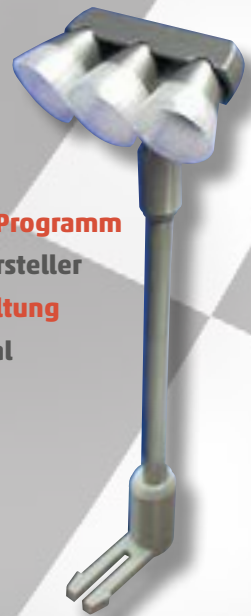

Boxenmauer

Keine Boxengasse ohne Trennmauer zur Rennstrecke!

Das Boxenmauer Modul wird als Komplet-Set (ca. 685mm Länge) mit je einem Endstück oder als Einzel-Mittelteil (ca. 138mm Länge) angeboten.

Mit den Mauerstücken in den Maßen (ca. 138,5 x 35 x 15mm) besteht die Möglichkeit, die Boxenmauer beliebig zu erweitern. Der abgebildete Werbebanner ist nicht im Lieferumfang enthalten.

ab **7,90€**

Reglerbox

Keine herunterfallenden Regler mehr.

Hier finden der handelsübliche kabelgebundene Standard-controller von Carrera sowie Pistolenregler Platz.

Diese Box wird mit 3 Schrauben an der Tischplatte befestigt.

Maße: ca. 200 x 90 x 40 mm

ab **15,90€**

LED-Strahler mir 3 hellen LED's

3fach-LED-Strahler 12V, mit stabilem Klipfuß. Die ideale Streckenbeleuchtung für jede Bahn.

Der Lampenkopf ist beweglich. Somit lassen sich die gewünschten Abstrahlwinkel stufenlos einstellen.

Maße: ca. 190mm hoch

ab **8,90€**

NEU: LED-Strahler 2.0

Technisch identisch mit dem ersten Modell. Neuer, transparenter „Lampenschirm“

ab **9,60€**

12V-Straßenlampe mit 3fach LED

Die ideale Streckenbeleuchtung für jede Bahn. Am Fuss befinden sich zwei Bohrungen zum Verschrauben. Die Lampe kann wahlweise mit Aufschraubhülse oder mit Clipfuß bestellt werden.