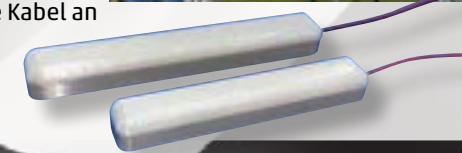

Schneidehilfe

Randbegrenzung aus freier Hand zu zeichnen ist nur den wenigsten vergönnt. Wir haben dafür ein Hilfsmittel entwickelt. Eine Scheidehilfe die durch einen Leitkiel im Slot geführt wird.

So können feine Linien oder breite Randbegrenzungen realisiert werden.

(Cutter ist im Lieferumfang nicht enthalten)

ab **3,90€**